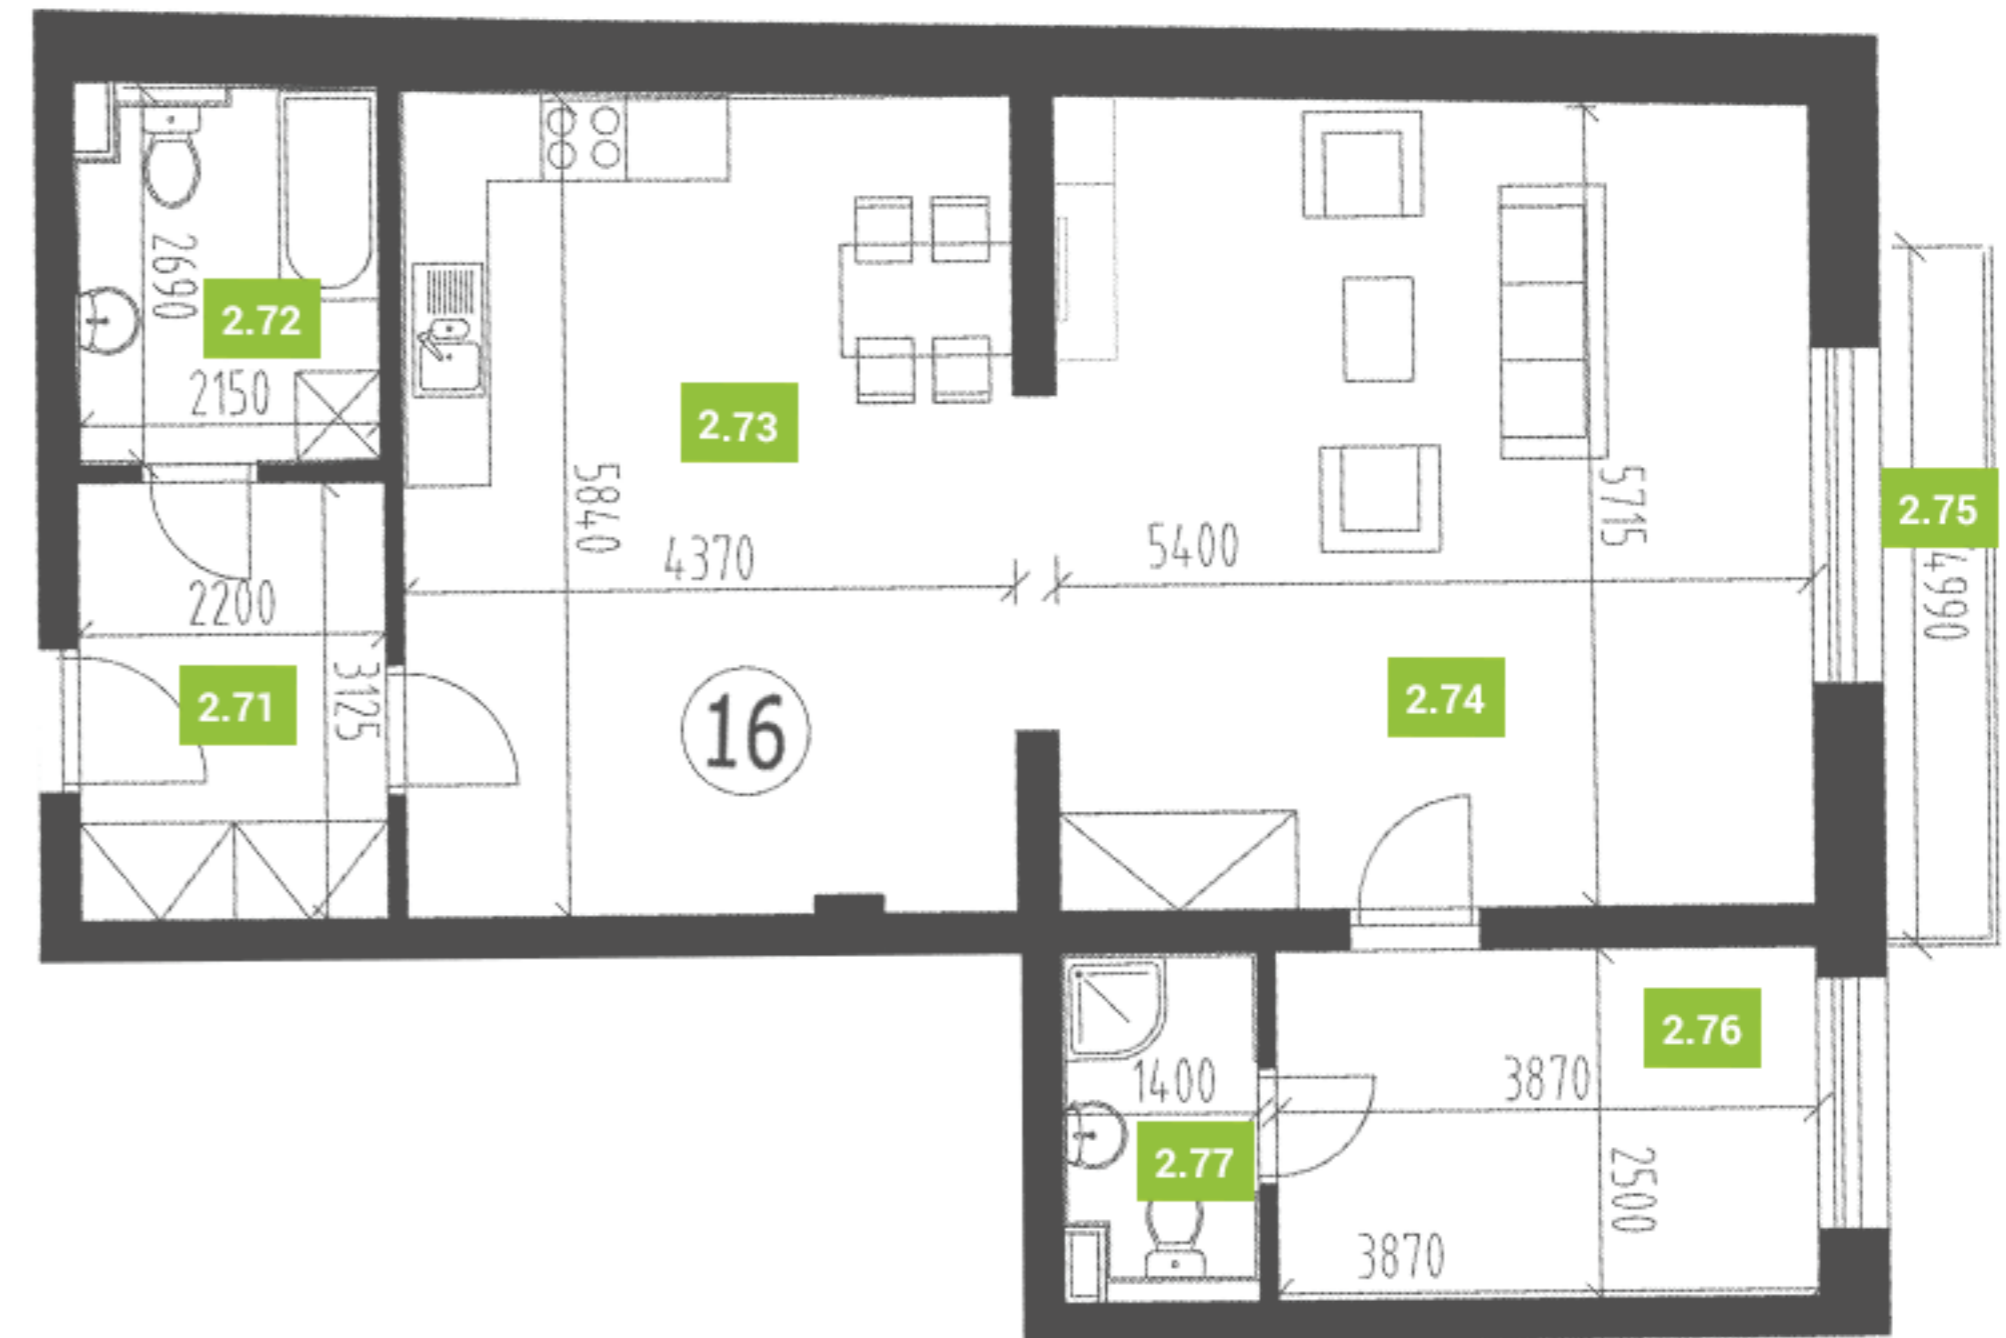

# Byt č. 16

Objekt číslo 2  
Podlažie: 2  
Počet izieb: 2

## Výmera bytu:

2.71 Zádverie	6,92m <sup>2</sup>
2.72 Kúpeľňa	5,98m <sup>2</sup>
2.73 Kuchyňa	25,74m <sup>2</sup>
2.74 Obývacia izba	31,10m <sup>2</sup>
2.75 Balkón	3,67m <sup>2</sup>
2.76 Izba	9,68m <sup>2</sup>
2.77 Kúpeľňa	3,17m <sup>2</sup>

Úžitková plocha	82,59m <sup>2</sup>
Úžitková plocha s balkónom/terasou	86,26m <sup>2</sup>

REZIDENCIA  
MESTSKÝ PARK

Svätoplukova ulica