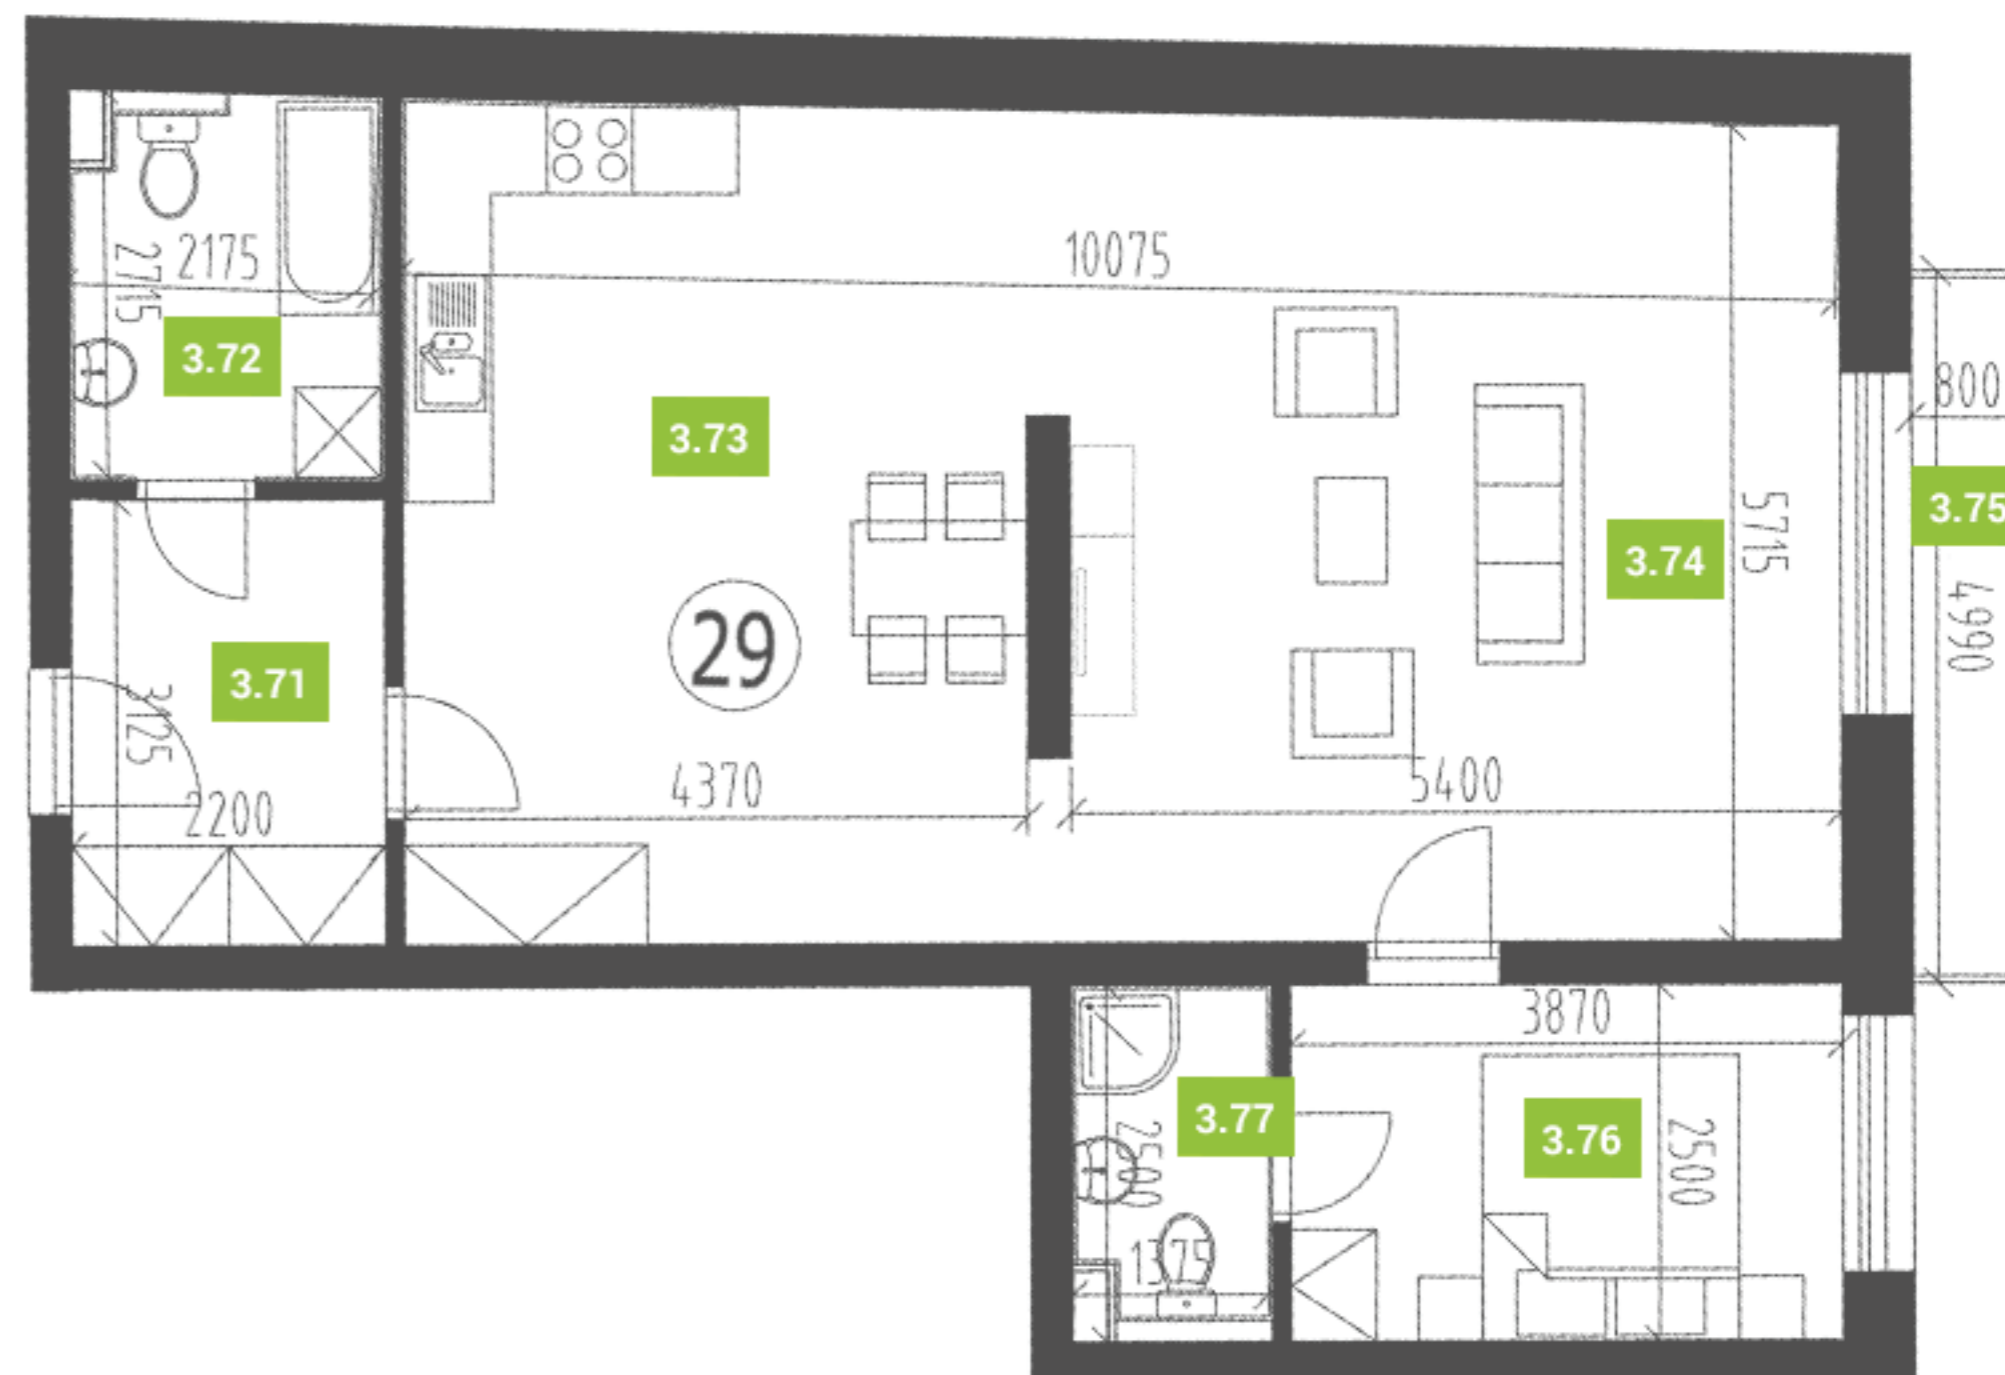

Byt č. 29

Objekt číslo 2
Podlažie: 3
Počet izieb: 2

Výmera bytu:

3.71 Zádverie	6,92m ²
3.72 Kúpeľňa	5,98m ²
3.73 Kuchyňa	25,74m ²
3.74 Obývacia izba	31,10m ²
3.75 Balkón	3,67m ²
3.76 Izba	9,68m ²
3.77 Kúpeľňa	3,17m ²

Úžitková plocha	82,59m ²
Úžitková plocha s balkónom/terasou	86,26m ²

REZIDENCIA
MESTSKÝ PARK

Svätoplukova ulica